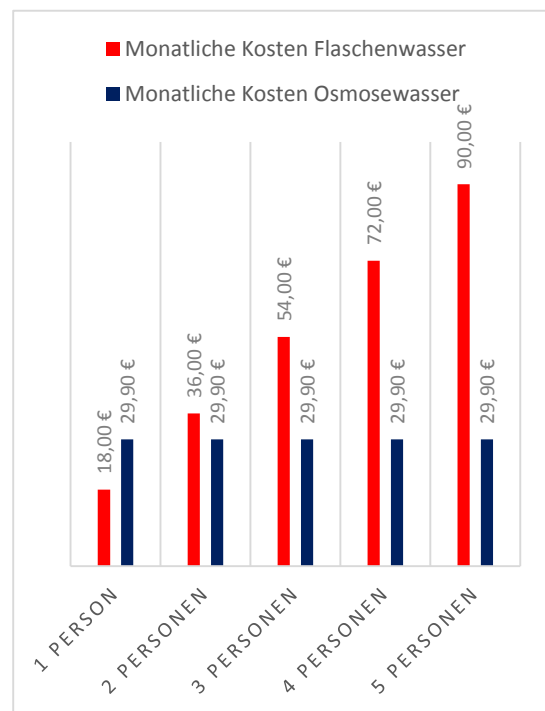

## Vergleichsrechnung

Produkt: Günstiges Flaschenwasser

Durchschnittlicher Preis: 0,30 Euro / Liter

Trinkmenge: 2 Liter / Tag

Kosten pro Tag:

1 Person	2 Personen	3 Personen	4 Personen
0,60 €	1,20 €	1,80 €	2,40 €

Kosten pro Monat:

1 Person	2 Personen	3 Personen	4 Personen
18,00 €	36,00 €	54,00 €	72,00 €

Unser Wasser:

(Vergleichbar mit Quellwässern die im Handel 1,19 Euro / Liter kosten)

Kosten pro Monat:

1 Person	2 Personen	3 Personen	4 Personen
29,90 €	29,90 €	29,90 €	29,90 €